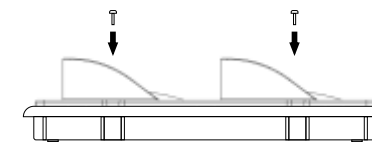

CARATTERISTICHE TECNICHE

Alimentazione 12V
Dimensioni 350x170x60mm
Diametro lenti 120mm
Grado di protezione IP65
Grado di resistenza agli urti IK08
Autoestinguenza V0

ESEMPIO DI COLLEGAMENTO SEMAFORO A LED

Su ogni scheda elettronica è indicato il tipo di voltaggio ed il colore dei led montati su di essa.

ISTRUZIONI PER CHIUDERE IL SEMAFORO E GARANTIRE IL GRADO IP

1. INSERIRE L'ALETTA DI UNA SOLA ESTREMITÀ NELL'INSENAURA

2. SPINGERE LA SECONDA ESTREMITÀ FINO ALLO SCATTO

3. UNA VOLTA FISSATO IL COPERCHIO A SCATTO, AVVITARE LE 4 VITI

IMPORTANTE: l'installazione dell'apparecchio deve essere effettuata solo da personale specializzato. I collegamenti elettrici ed il loro dimensionamento devono essere eseguiti nel rispetto delle norme vigenti.
N.B. Prima di effettuare i collegamenti togliere l'alimentazione.