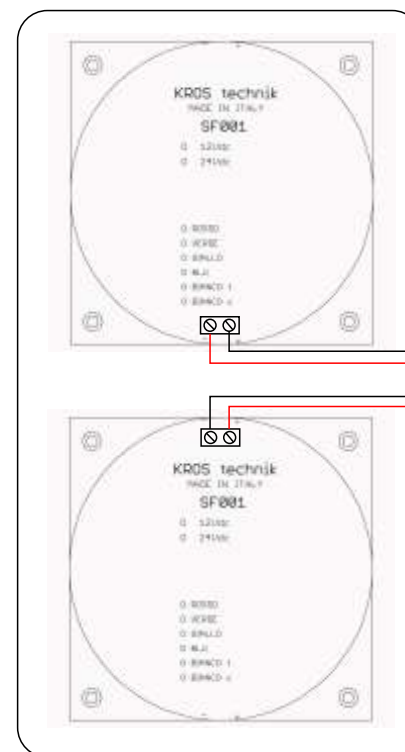

SM 02 LED 12

COD. 01002WAY

KROS TECHNIK

SEMAFORO 2 LUCI A LED VERDE-ROSSO 12V

ACCESSORIO INCLUSO:

DESCRIZIONE DEL PRODOTTO

Dispositivi di segnalazione a LED adatti ad un uso privato, come parcheggi o strade private. Sono realizzati in poliammide rinforzata con il 30% di fibra di vetro, autoestinguente V0, adatti ad un'installazione all'esterno grazie al grado di protezione IP65. Forniti con coppia di staffe INOX orientabili 45° per installazione a parete. Gestibili tramite centraline CS.

CARATTERISTICHE TECNICHE

Alimentazione 12V
Dimensioni 350x170x60mm
Diametro lenti 120mm
Grado di protezione IP65
Grado di resistenza agli urti IK08
Autoestinguenza V0

ESEMPIO DI COLLEGAMENTO SEMAFORO A LED

Su ogni scheda elettronica è indicato il tipo di voltaggio ed il colore dei led montati su di essa.

ISTRUZIONI PER CHIUDERE IL SEMAFORO E GARANTIRE IL GRADO IP

1. INSERIRE L'ALETTA DI UNA SOLA ESTREMITÀ NELL'INSENAURA