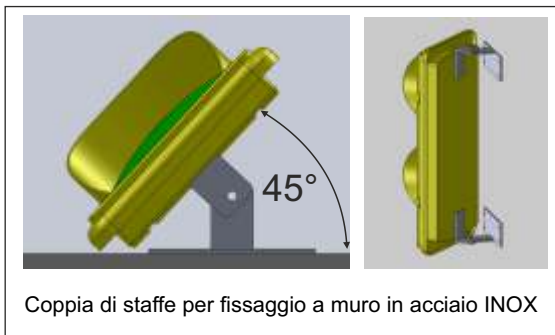

SM 02 LED 12

COD. 01002WAY

KROS TECHNIK

SEMAFORO 2 LUCI A LED VERDE-ROSSO 12V

ACCESSORIO INCLUSO:

DESCRIZIONE DEL PRODOTTO

Dispositivi di segnalazione a LED adatti ad un uso privato, come parcheggi o strade private. Sono realizzati in poliammide rinforzata con il 30% di fibra di vetro, autoestinguente V0, adatti ad un'installazione all'esterno grazie al grado di protezione IP65. Forniti con coppia di staffe INOX orientabili 45° per installazione a parete. Gestibili tramite centraline CS.

CARATTERISTICHE TECNICHE

Alimentazione 12V
Dimensioni 350x170x60mm
Diametro lenti 120mm
Grado di protezione IP65
Grado di resistenza agli urti IK08
Autoestinguenza V0

ESEMPIO DI COLLEGAMENTO SEMAFORO A LED

Su ogni scheda elettronica è indicato il tipo di voltaggio ed il colore dei led montati su di essa.

ISTRUZIONI PER CHIUDERE IL SEMAFORO E GARANTIRE IL GRADO IP

1. INSERIRE L'ALETTA DI UNA SOLA ESTREMITÀ NELL'INSENAURA